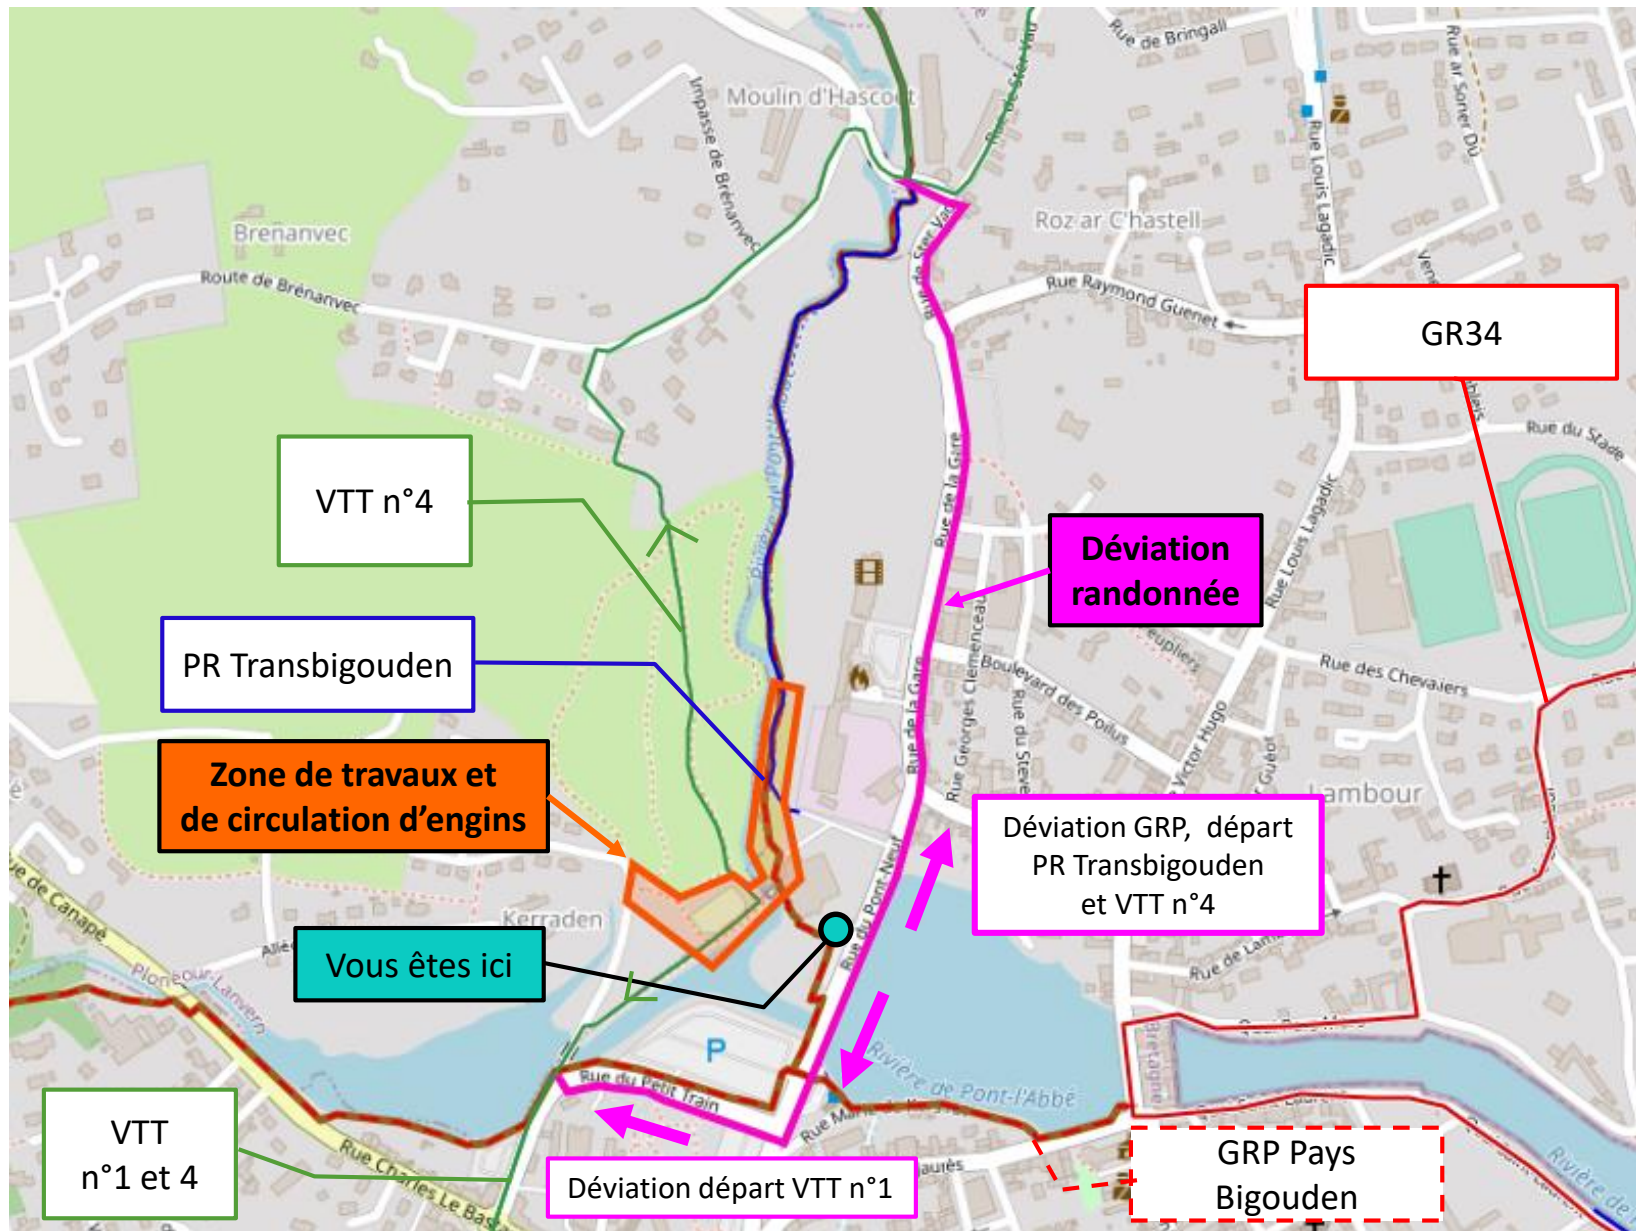

# Déviation des itinéraires de randonnée pédestre et VTT (GRP et PR « Transbigouden » et boucles VTT n°1 « La Torche » et n°4 « Les Etangs »)

# Déviations des itinéraires de randonnée pédestre et VTT

(GRP et PR « Transbigouden » et boucles VTT n°1 « La Torche » et n°4 « Les Etangs »)