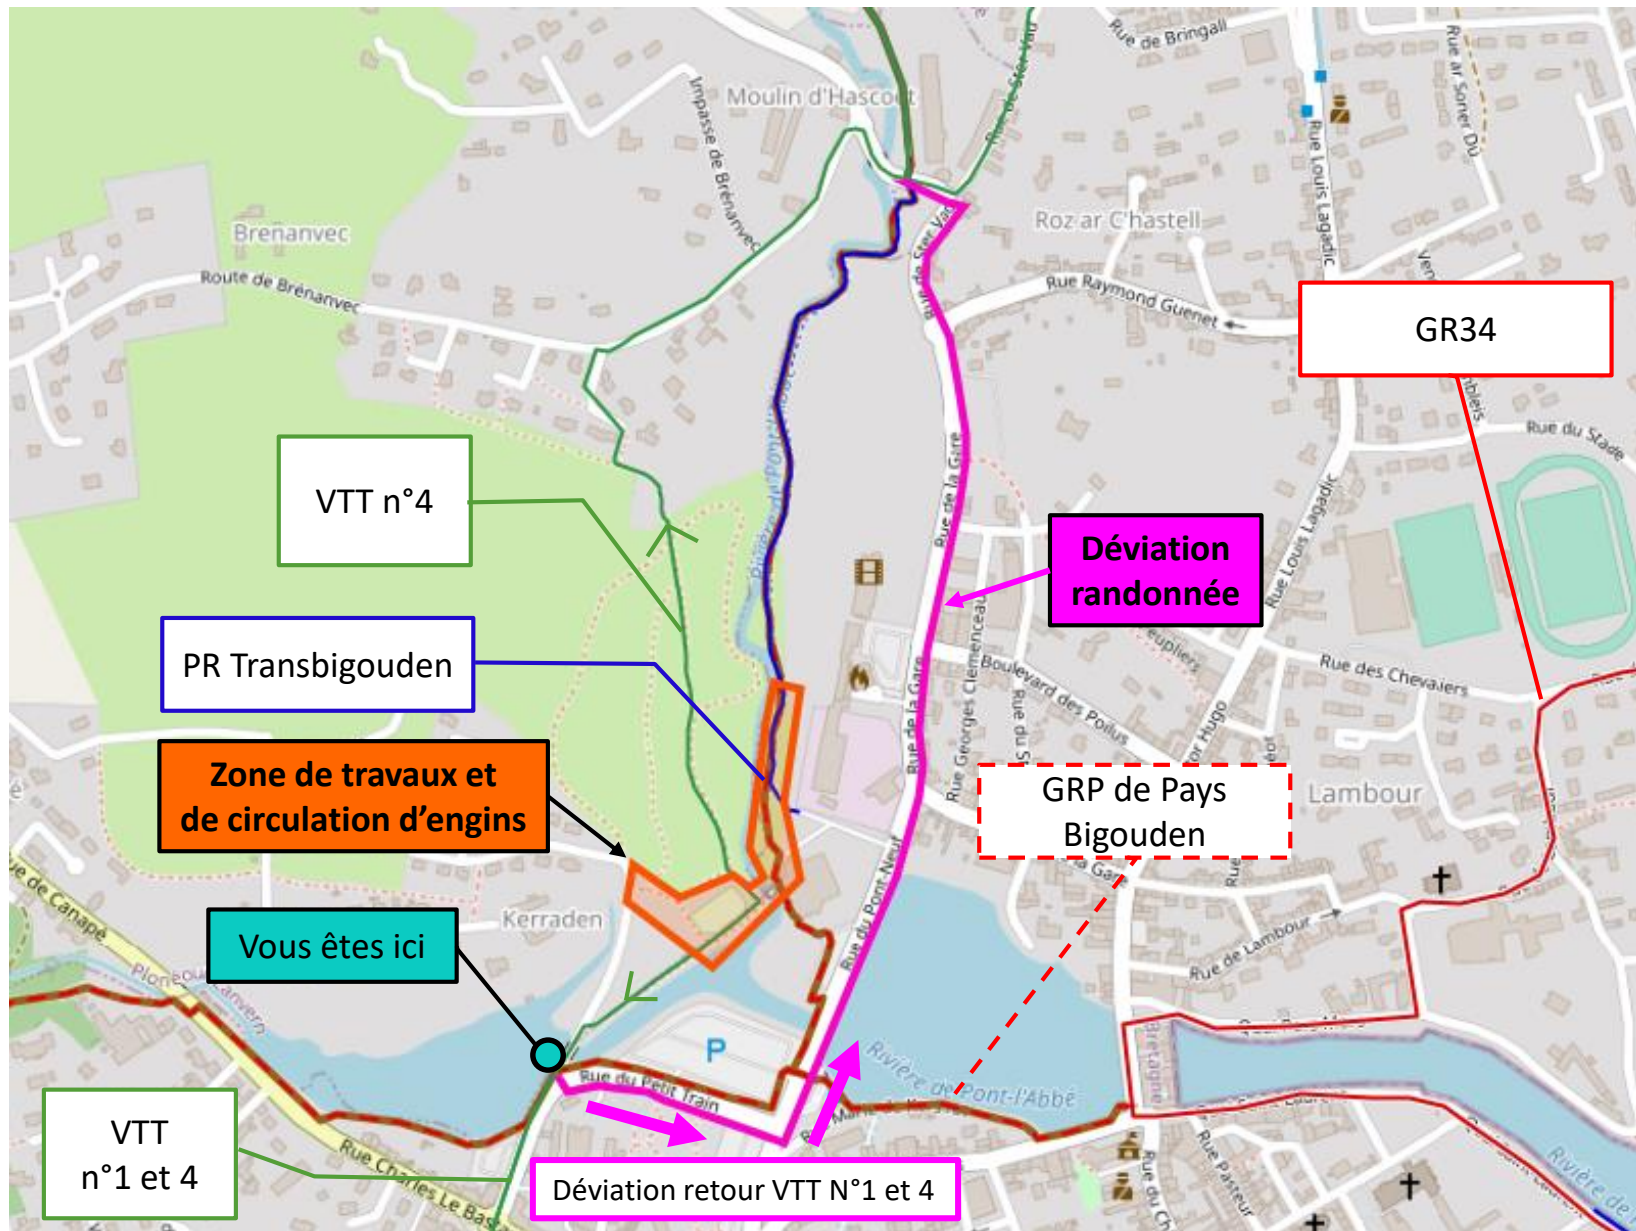

# Déviation des itinéraires de randonnée pédestre et VTT (GRP et PR « Transbigouden » et boucles VTT n°1 « La Torche » et n°4 « Les Etangs »)

# Déviations des itinéraires de randonnée pédestre et VTT

(GRP et PR « Transbigouden » et boucles VTT n°1 « La Torche » et n°4 « Les Etangs »)