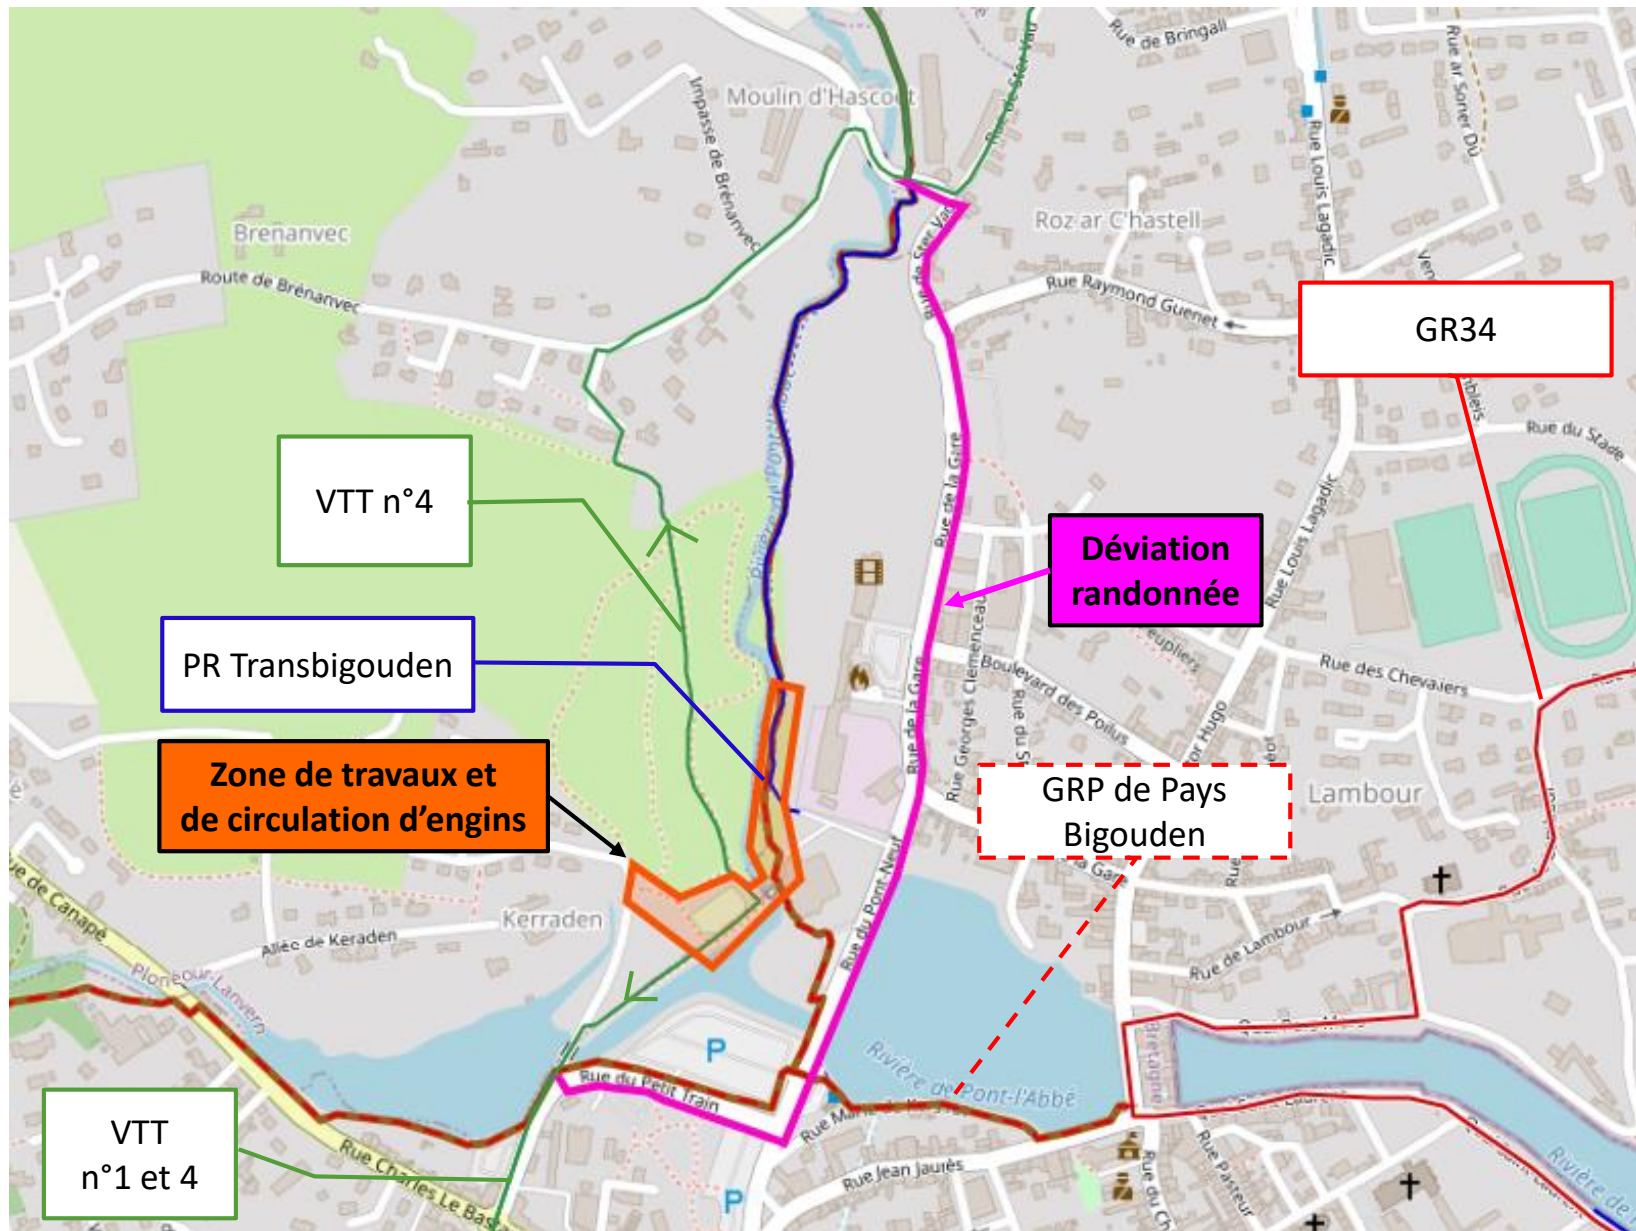

# Déviation des itinéraires de randonnée pédestre et VTT (GRP et PR « Transbigouden » et boucles VTT n°1 « La Torche » et n°4 « Les Etangs »)

# Déviations des itinéraires de randonnée pédestre et VTT

(GRP et PR « Transbigouden » et boucles VTT n°1 « La Torche » et n°4 « Les Etangs »)